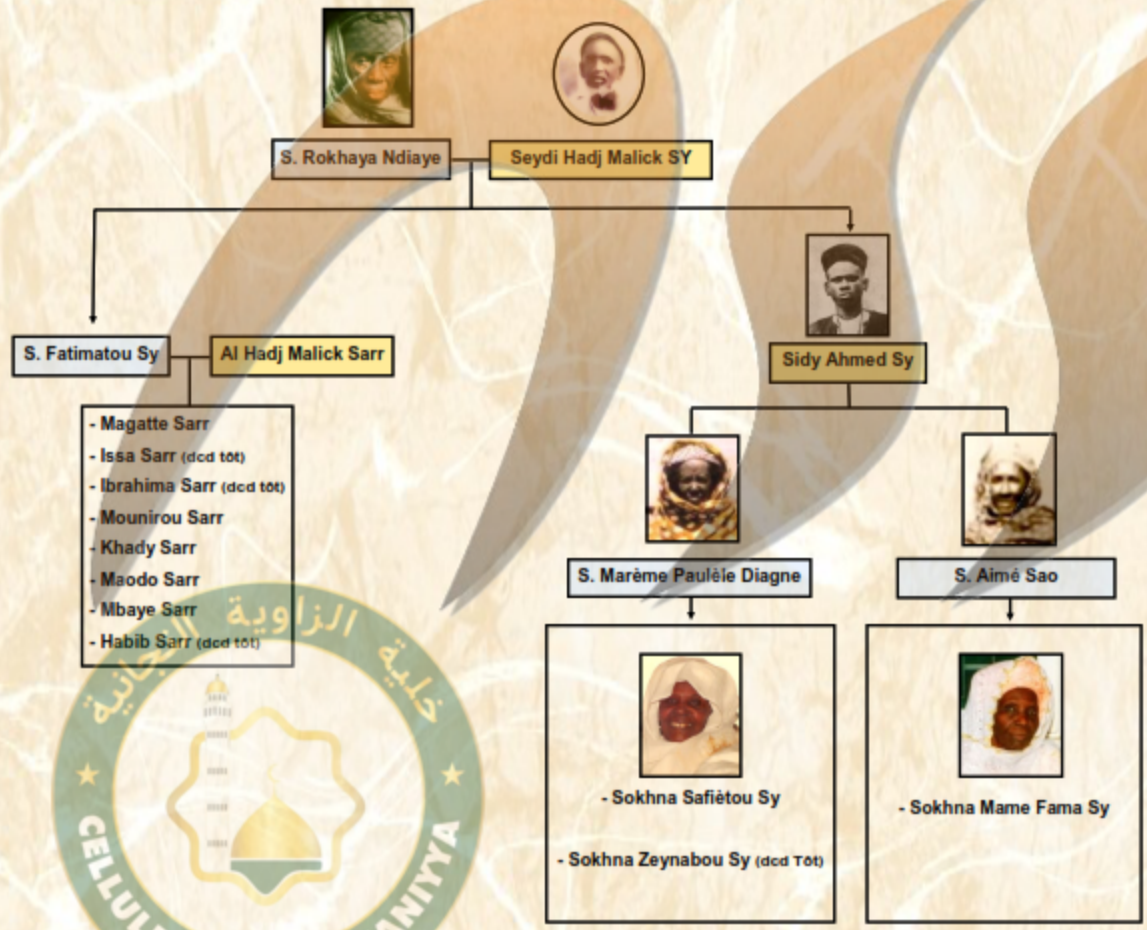

ARBRE GÉNÉAL GIQUE

-  = Epoux
-  = Epouse
- ↓ = Enfant
- | = Marié (e)

FAMILLE EL HADJ MALICK SY

S. Rokhaya Ndiaye

Seydi Hadj Malick SY

Serigne Babacar Sy

S. Oumou Khayri Sall

S. Astou Kane

S. Fatoumata Sy

S. Astou Seck

S. Rokhaya Ndoye

S. Seynabou Diagne

S. Marème Sidy Kunta

- Fat Sy
- S. Moustapha Sy Jamyl
- Rokhaya Sy Daba
- Khady Sy
- Oumou Kalssoum Sy
- Safiétou Sy

- Oumou Kayri Sy
- Zeynabou Sy
- S. Cheikh Tidiane Sy
- S. Abdoul Aziz Sy
- Aminta Sy
- Nafissatou Sy
- S. Pape Malick Sy