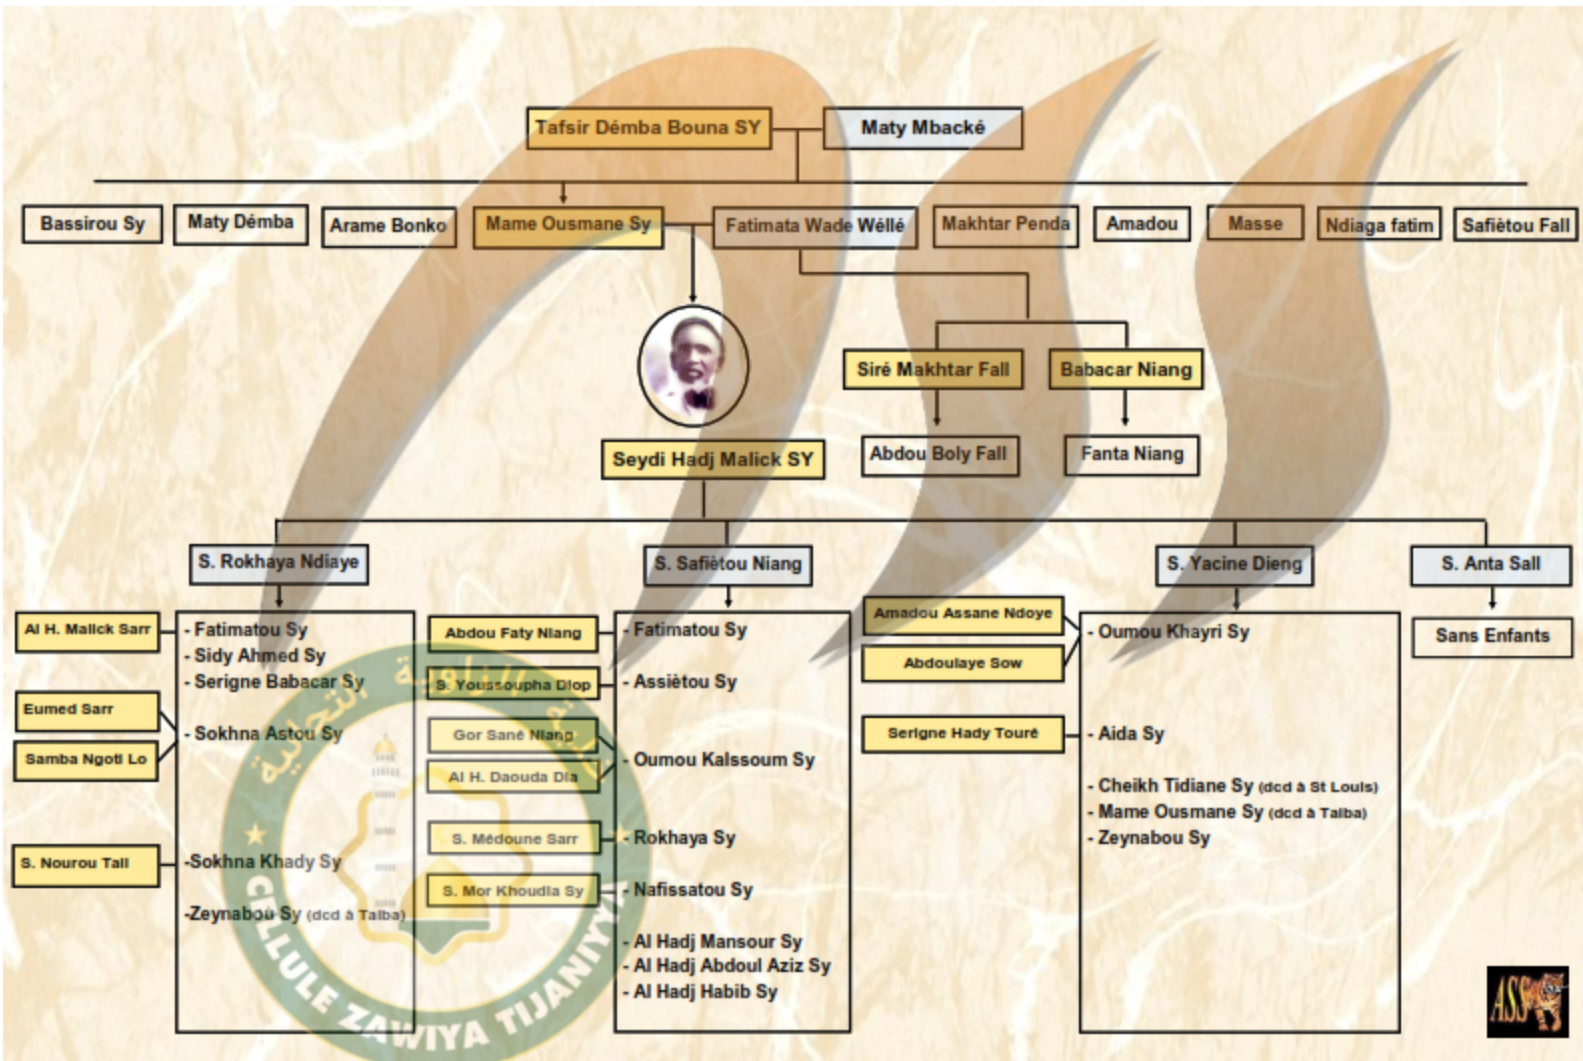

ARBRE GÉNÉAL GIQUE

-  = Epoux
-  = Epouse
- ↓ = Enfant
- | = Marié (e)

FAMILLE EL HADJ MALICK SY

S. Rokhaya Ndiaye

Seydi Hadj Malick SY

Serigne Babacar Sy

S. Oumou Khayri Sall

S. Astou Kane

S. Fatoumata Sy

S. Astou Seck

S. Rokhaya Ndoye

S. Seynabou Diagne

S. Marème Sidy Kunta

- Fat Sy
- S. Moustapha Sy Jamyl
- Rokhaya Sy Daba
- Khady Sy
- Oumou Kalssoum Sy
- Safiétou Sy

- Oumou Kayri Sy
- Zeynabou Sy
- S. Cheikh Tidiane Sy
- S. Abdoul Aziz Sy
- Aminta Sy
- Nafissatou Sy
- S. Pape Malick Sy